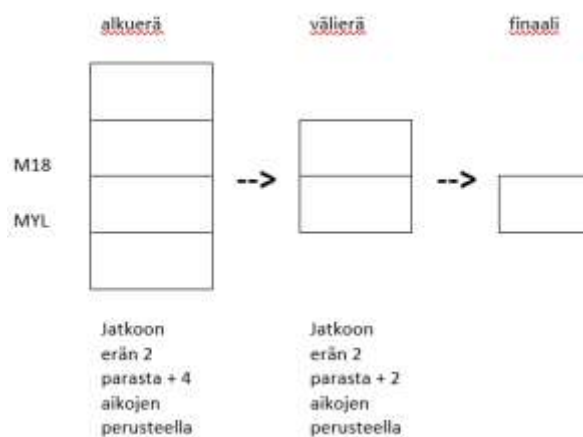

Kilpailussa ei järjestetä karsintahiihtoa, vaan alkuerät, joka toimii karsintana. Hiihtäjät arvotaan alkueriin, (välierät) ja Finaali, kilpailu on jaettu 4 osaan jossa kunkin osan sisällä hiihdetään alkuerät → finaalit, minkä jälkeen siirrytään vasta seuraavaan osaan, osat jakautuvat seuraavasti:

Klo 11:00 – 12:15
N10, M10, N12, M12

Klo 12:15 – 13:30
N14, M14, N14

Klo 13:30 – 14:45
M16, N18, N20, NYL, M35

Klo 14:45 –
M18, M20, MYL

Sarjoissa N10, M10, N12, M12, N14, M14, N16, M16, N18, N20, NYL, M35 hiihdetään alkuerät ja alkuerän aikojen perusteella muodostetaan alkuerien lukumäärän mukaiset finaalityhmät 1-4 kpl (sama lkm kuin sarjan alkuerien lkm)

Sarjoissa M18 ja MYL on 4 alkuerää joista kukin erän 2 parasta pääsee suoraan välieriin, lisäksi 4 parasta pääsee aikojen perusteella välierään. Finaaliin pääsee välierän 2 parasta ja lisäksi aikojen perusteella 2.