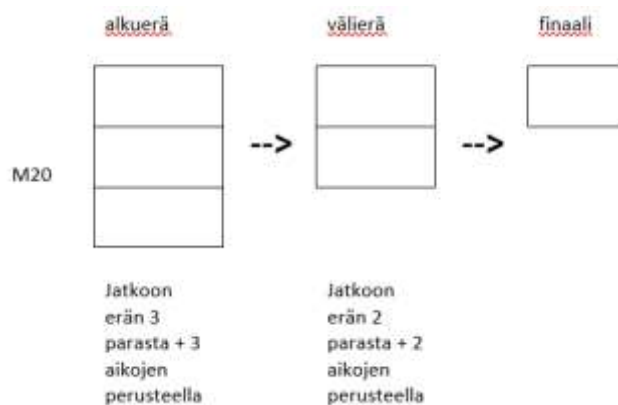

Sarjassa M20 on 3 alkuerää joista kukin erän 3 parasta pääsee suoraan välieriin, lisäksi 3 parasta pääsee aikojen perusteella välierään. Finaaliin pääsee välierän 2 parasta ja lisäksi aikojen perusteella 2.