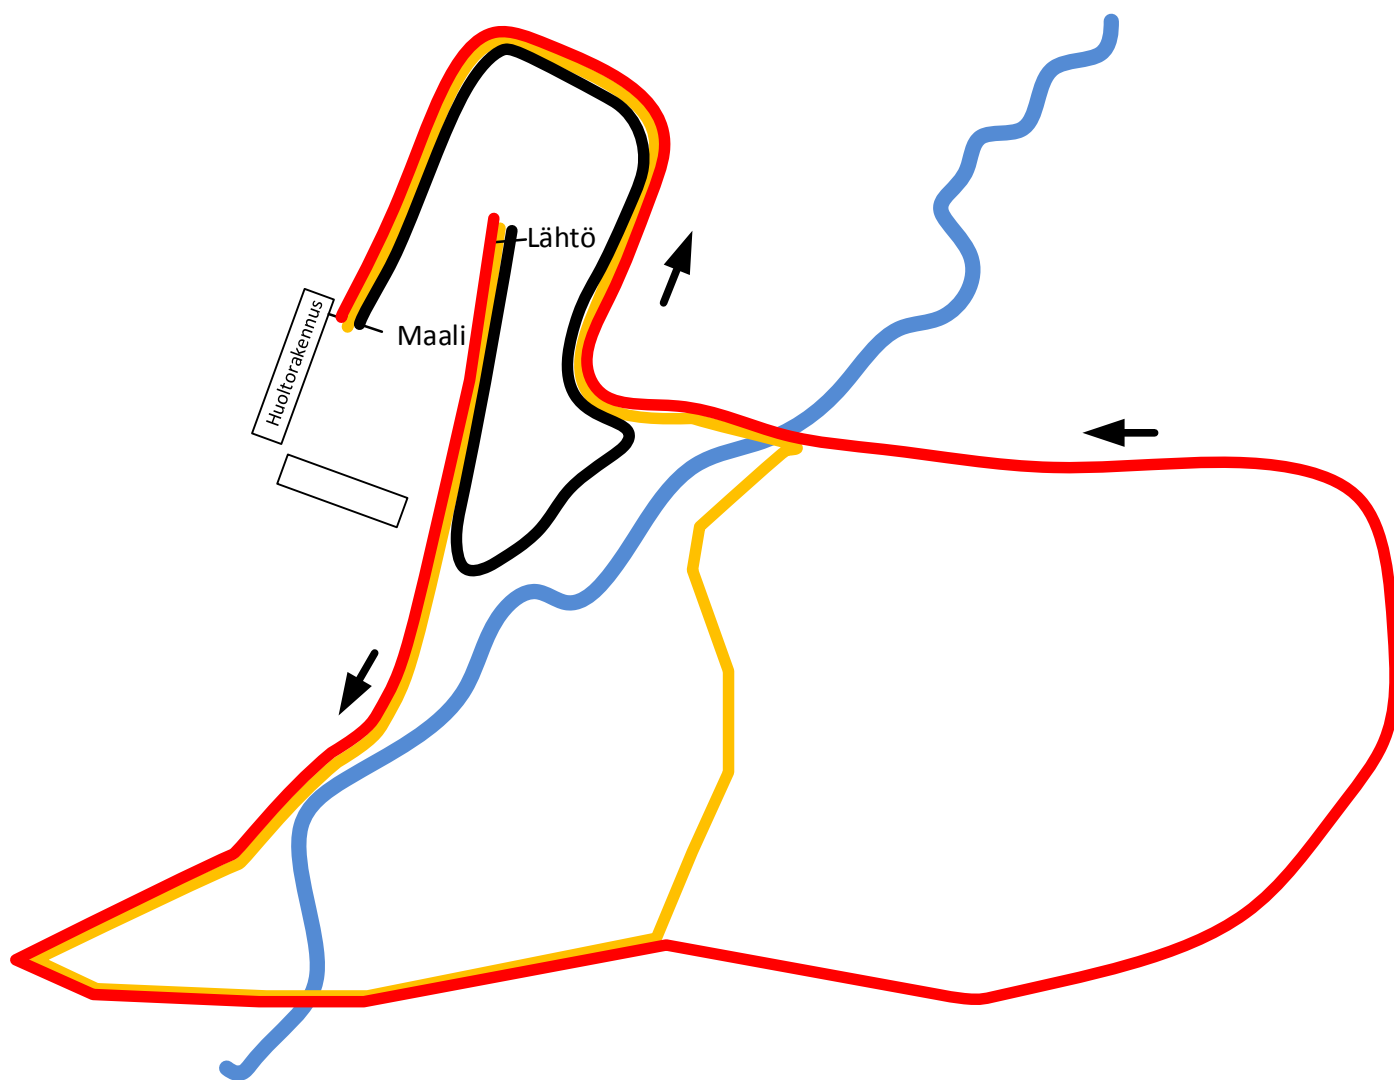

Osakilpailut:

- ti 7.10.2014 klo 17:30 Hakunila
- **to 23.10.2014 klo 17:30 Hakunila**
- ke 29.10.2014 klo 17:30 Hakunila

Palkinnot:

- Palkinnot viimeisen osakilpailun yhteydessä, kokonaistulokset määräytyvät seuraavasti:
  - Ensisijaisesti palkitaan osallistumiskertojen mukaisesti, tämän jälkeen osakilpailusijoitukset pisteytetään siten että voittajalle 10 pistettä, 2. sija 9 pistettä jne.