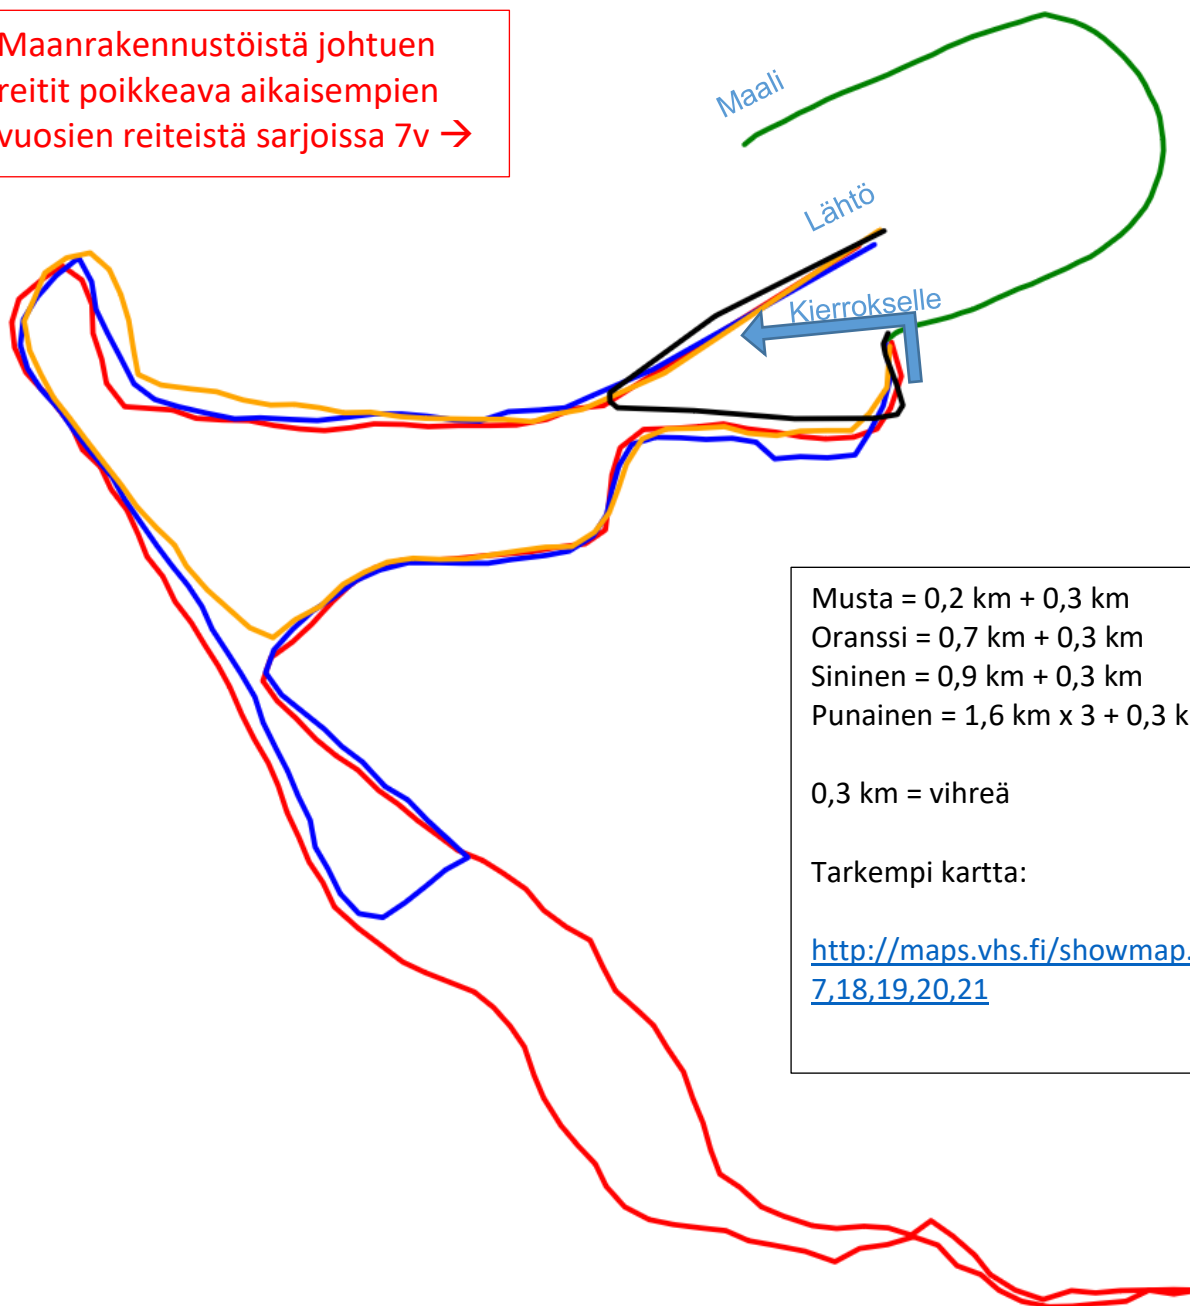

Musta = 0,2 km + 0,3 km
Oranssi = 0,7 km + 0,3 km
Sininen = 0,9 km + 0,3 km
Punainen = 1,6 km x 3 + 0,3 km

0,3 km = vihreä

Tarkempi kartta:

<http://maps.vhs.fi/showmap.aspx?id=17,18,19,20,21>

Osakilpailut: