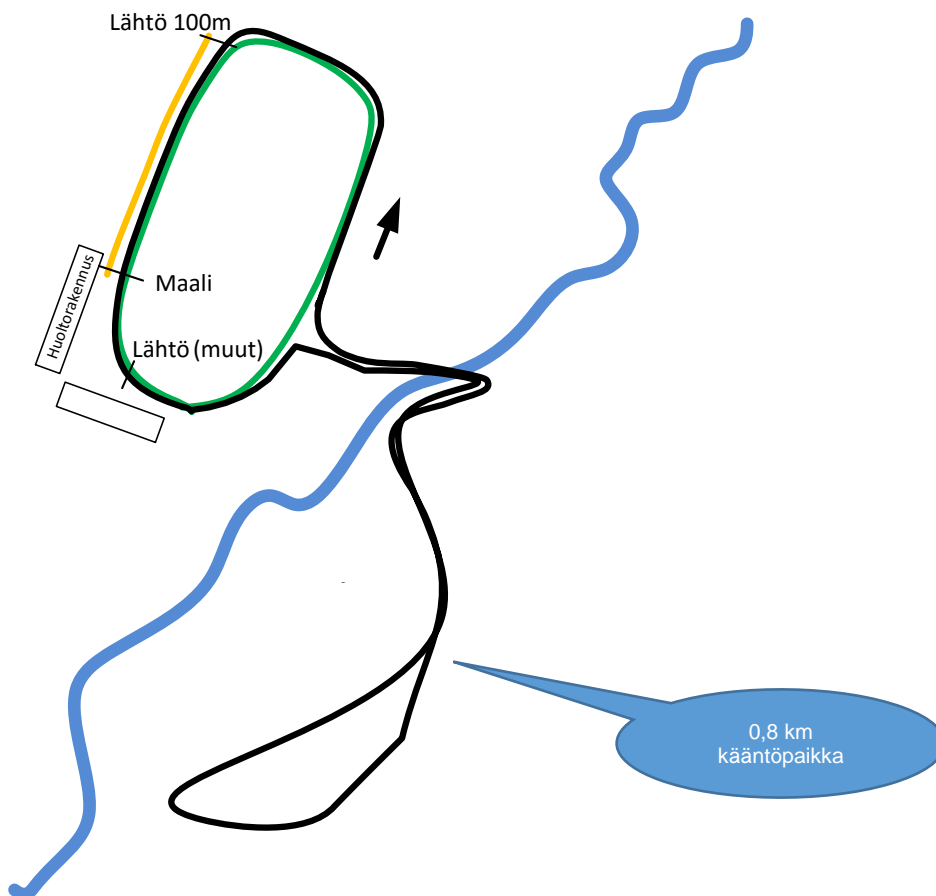

Ensilumen hiihdot, 14.11.2016 klo 18:00 Hakunila

hiihtotapa: vapaa

Sarjat ja matkat:

• 4v	100 m (kartassa keltainen)	(M04,N04) syntymävuodet → 2013
• 6v	400 m (kartassa vihreä)	(M06,N06) syntymävuodet 2011- 2012
• 8v	0,8 km (kartassa musta, käännpaikka merkitty)	(M08,N08) syntymävuodet 2009 - 2010
• 10 – 12v	1,0 km (kartassa musta)	(M10,N10) syntymävuodet 2007 - 2008
• 14 - 20v, Yleinen, 35 – 65v	2,0 km (2 x 1,0 km)	(M12,N12) syntymävuodet 2005 – 2006 (M14,N14) syntymävuodet 2003 - 2005

[14.11: korjattu sarjojen syntymävuodet tästä dokumentista, Ilmoittautumislomakkeella tiedot ovat olleet oikein]

[12.11: sarjojen 8v → matkat tarkennettu]

Ilmoittautuminen ennakoon 14.11.2016 klo 14:00 mennessä [seuran www-sivut](#)

Osanottomaksut:

- VHS:n jäsenet ennakkoilmoittautuneena 0 €
- muut seurat 10 €
- jälki-ilmoittautumislisä +5 €