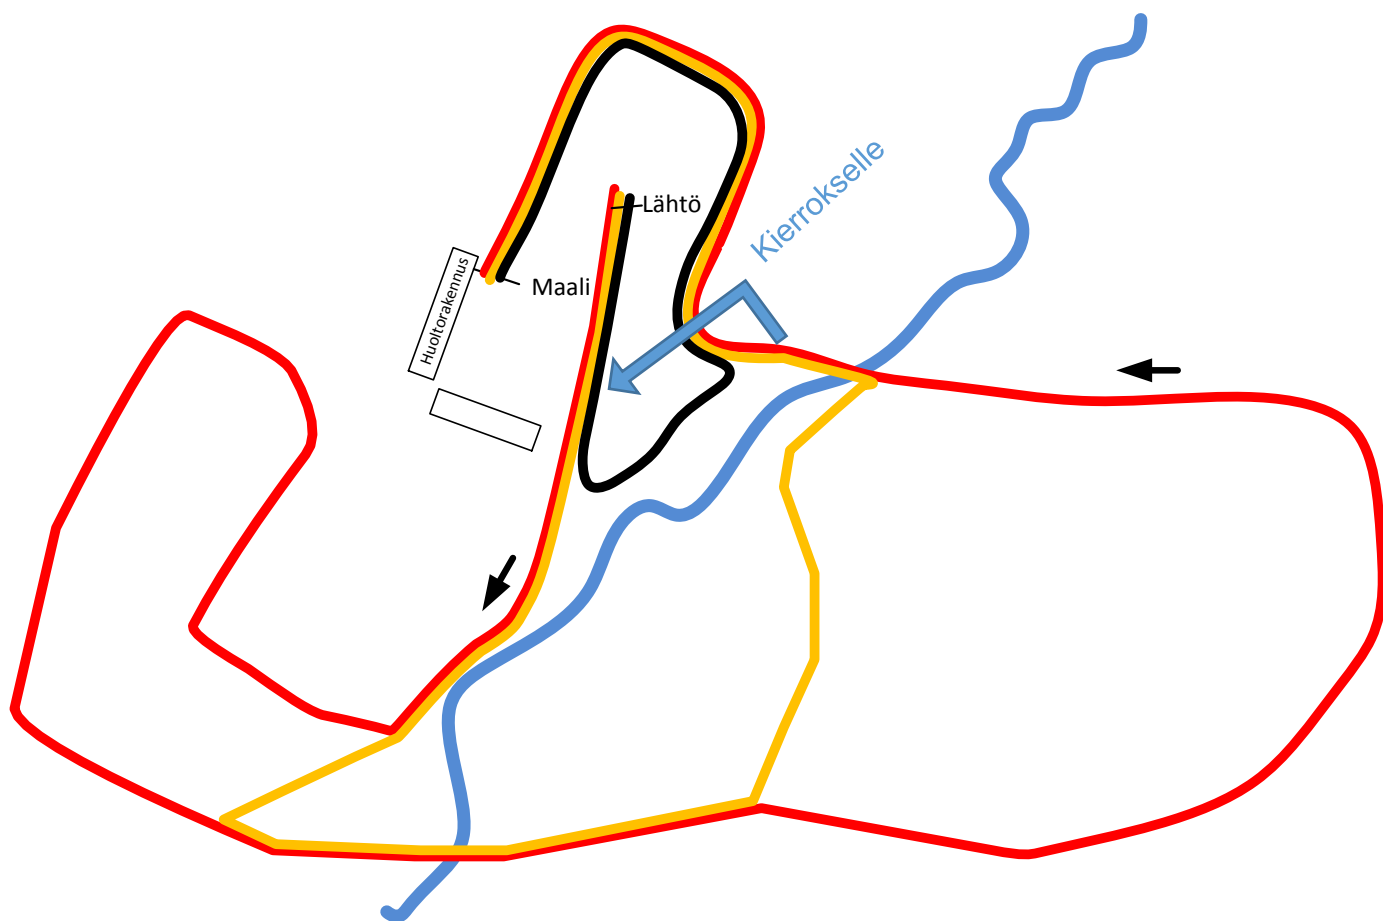

Osakilpailut:

- ti 12.4.2016 klo 18:00 Hakunila
- to 21.4.2016 klo 18:00 Hakunila
- to 28.4.2016 klo 18:00 Hakunila

Palkinnot:

- Palkinnot viimeisen osakilpailun yhteydessä, kokonaistulokset määräytyvät seuraavasti:
  - Ensisijaisesti palkitaan osallistumiskertojen mukaisesti, tämän jälkeen osakilpailusijoitukset pisteytetään siten että voittajalle 50 pistettä, 2. sija 49 pistettä jne.
- Palkintojen jako alkaa n. klo 19:10, seuraa kenttäkuulutuksia