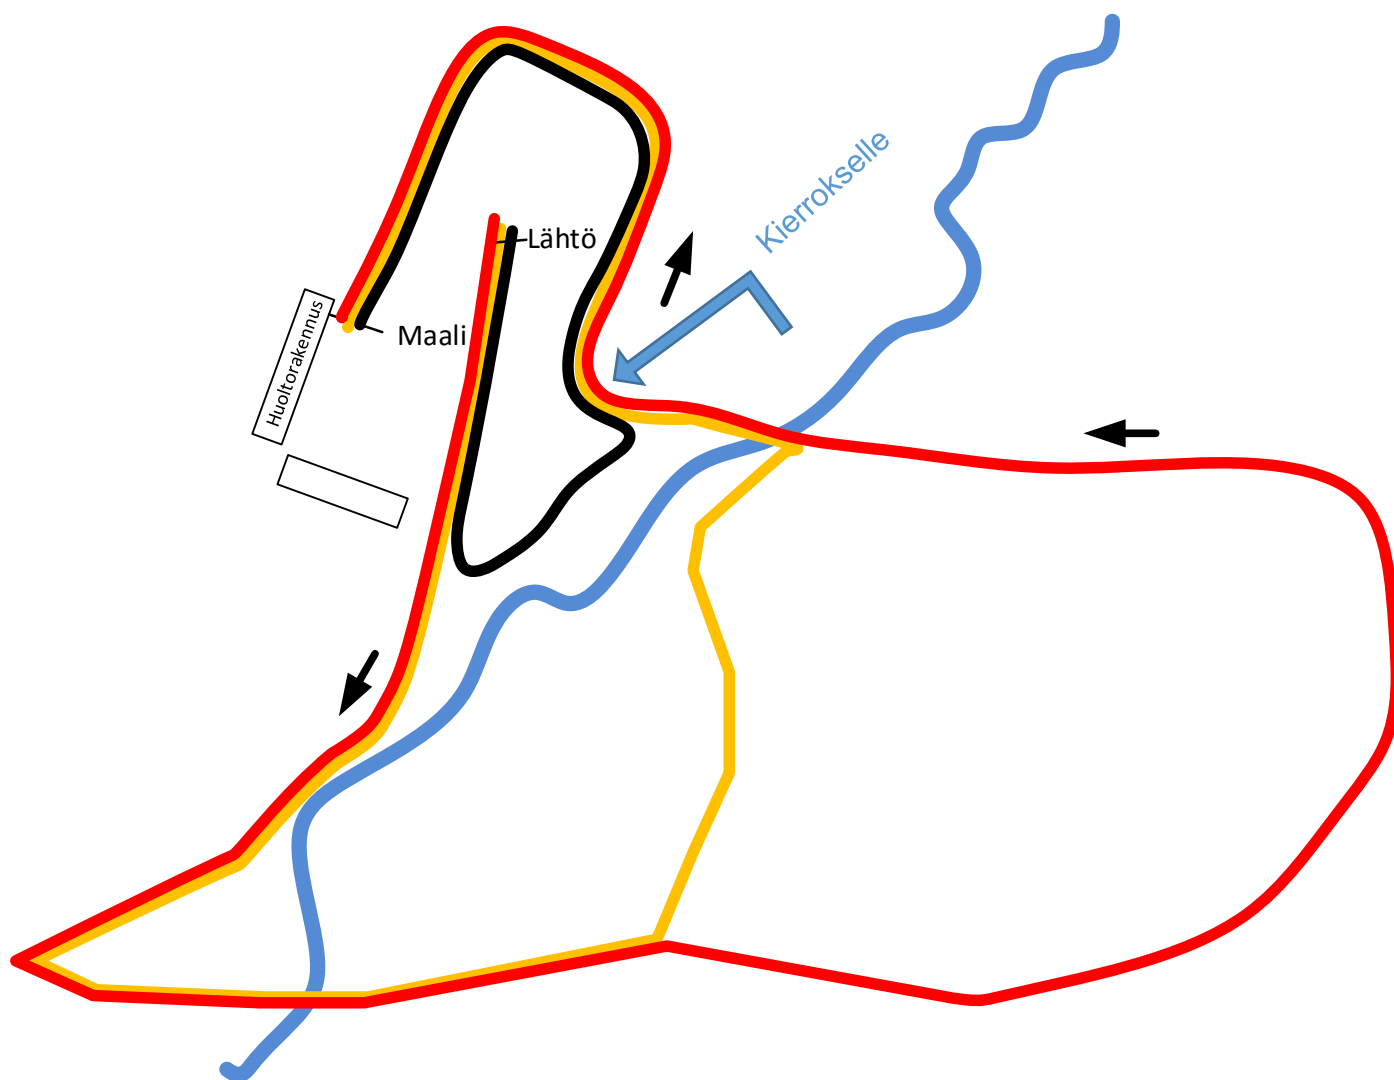

Osakilpailut:

- ti 27.9.2016 klo 17:30 Hakunila
- to 13.10.2016 klo 17:30 Hakunila
- to 27.10.2016 klo 17:30 Hakunila

Palkinnot:

- Palkinnot viimeisen osakilpailun yhteydessä, kokonaistulokset määräytyvät seuraavasti:
  - Ensisijaisesti palkitaan osallistumiskertojen mukaisesti, tämän jälkeen osakilpailusijoitukset pisteytetään siten että voittajalle 50 pistettä, 2. sija 49 pistettä jne.