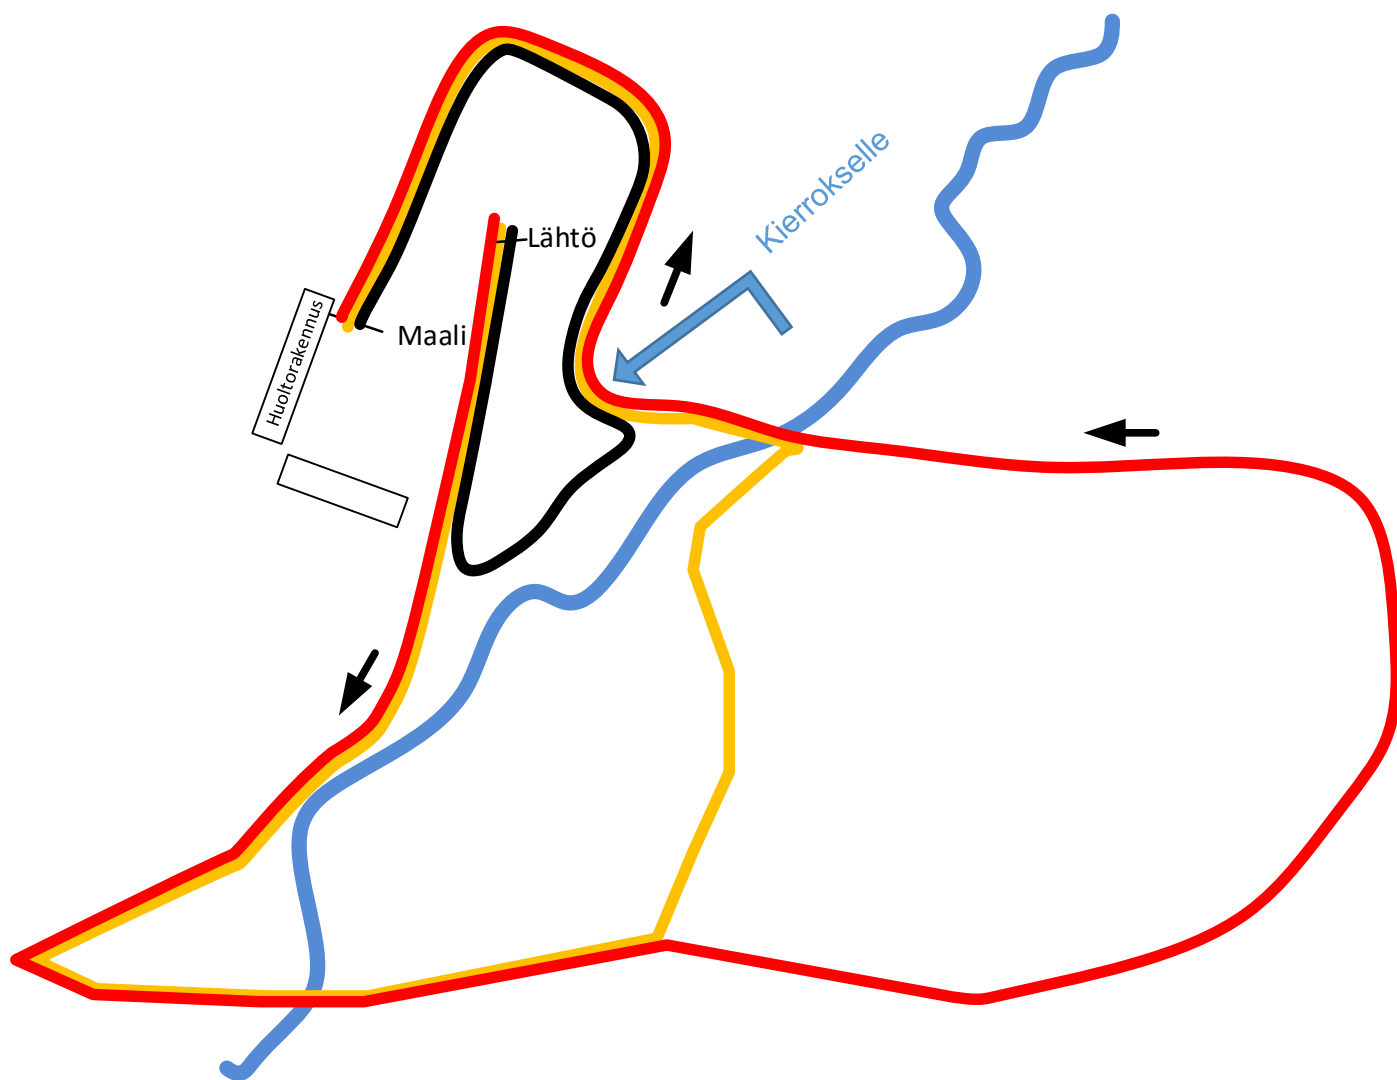

Osakilpailut:

- ti 27.9.2016 klo 17:30 Hakunila
- to 13.10.2016 klo 17:30 Hakunila
- to 27.10.2016 klo 17:30 Hakunila

Palkinnot:

- Palkinnot viimeisen osakilpailun yhteydessä, kokonaistulokset määräytyvät seuraavasti:
  - Ensisijaisesti palkitaan osallistumiskertojen mukaisesti, tämän jälkeen osakilpailusijoitukset pisteytetään siten että voittajalle 50 pistettä, 2. sija 49 pistettä jne.