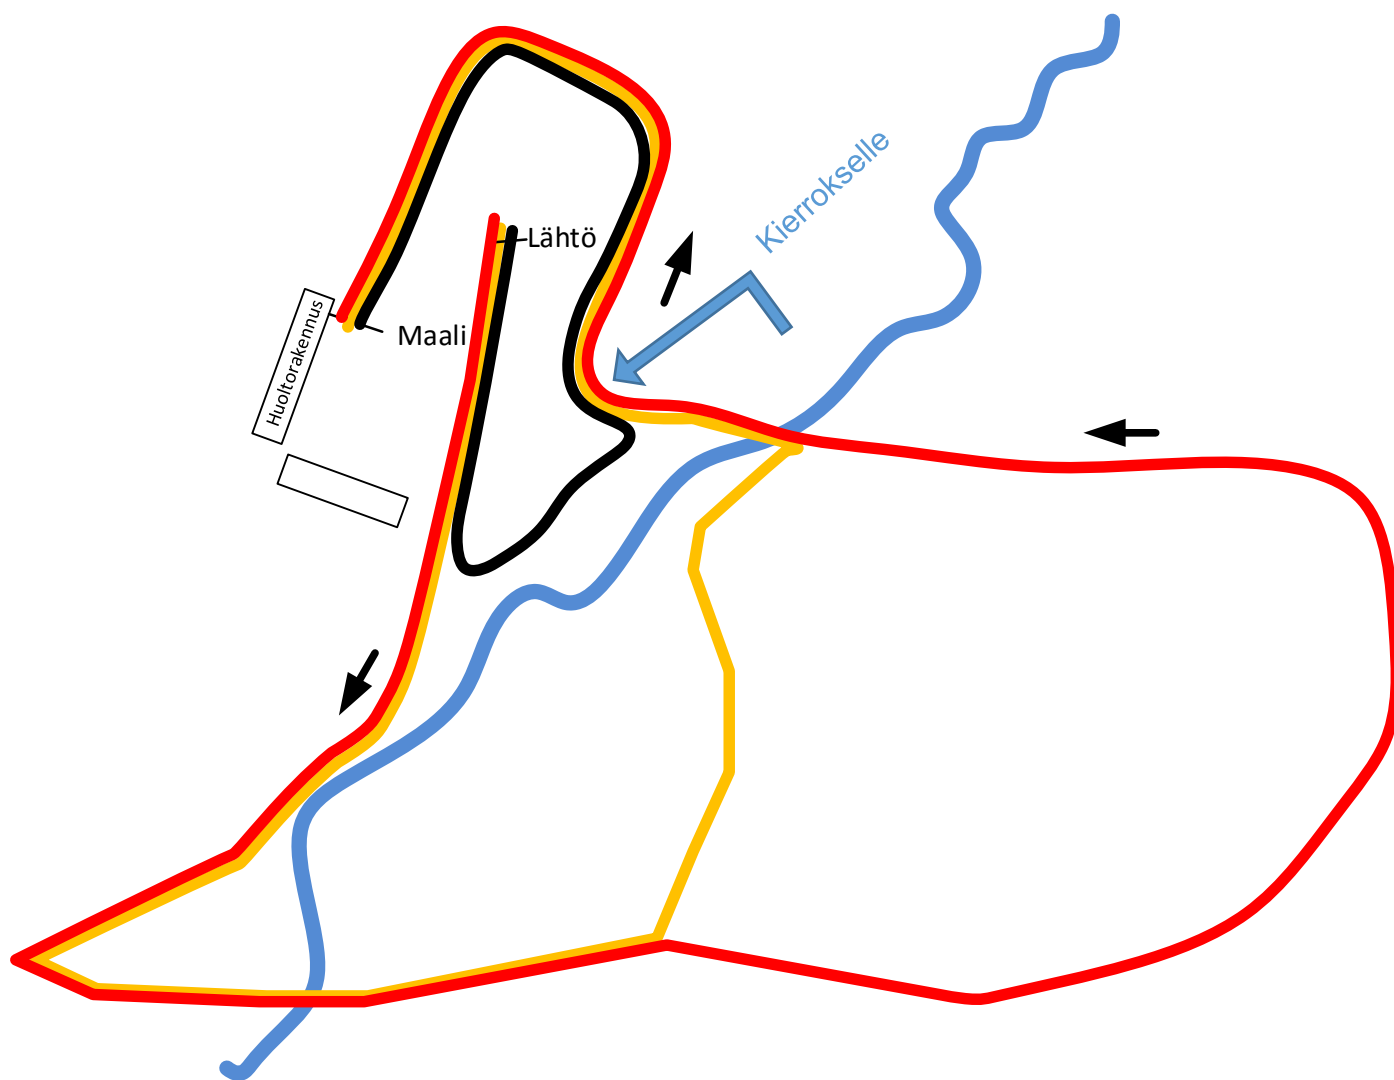

Osakilpailut:

- ti 27.9.2016 klo 17:30 Hakunila
- to 13.10.2016 klo 17:30 Hakunila
- to 27.10.2016 klo 17:30 Hakunila

Palkinnot:

- Palkinnot viimeisen osakilpailun yhteydessä, kokonaistulokset määräytyvät seuraavasti:
  - Ensisijaisesti palkitaan osallistumiskertojen mukaisesti, tämän jälkeen osakilpailusijoitukset pisteytetään siten että voittajalle 50 pistettä, 2. sija 49 pistettä jne.
- Palkintojen jako (kaikki muut sarjat kuin NYL/MYL) n. klo 18:20 alkaen, yleisten sarjojen palkintojen jako heti viimeisen maaliintulon jälkeen.