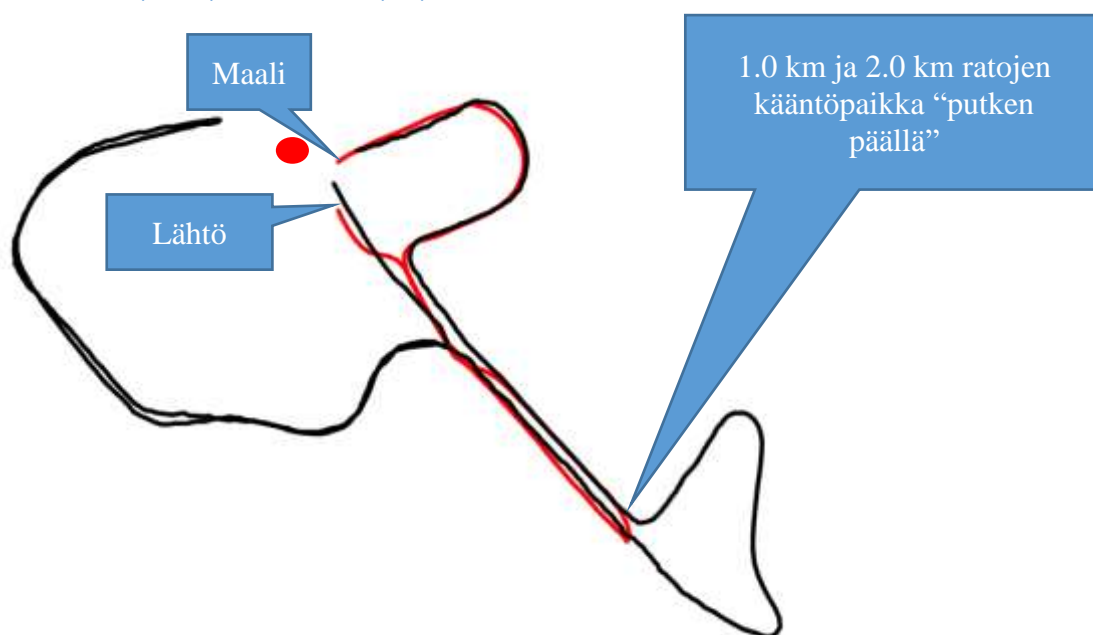

Sotungin puistohiihdot ke 13.3.2019 klo 18:00 Hakunilan urheilupuisto

Yleistä

Kilpailu käydään Hakunilan kilpaladuilla, osoite Luotikuja, Vantaa, Hakunilan urheilupuisto. Kehä III:lta Hakunilan liittymä: Hakunilantie-Hevoshaantie-Sotungintie-Luotikuja, matkaa n. 1 km. Parkkipaikat urheilukentän ja viereisen Sotungin koulu edustalla, ei P-maksua. Kilpailukanslia on Urheilukentän huoltorakennuksessa (ks. kartan punainen piste). Kilpailunumerot jaetaan jokaiselle kilpailijalle erikseen, ei seuroittain pussitettuna.

Osanottomaksut ja ilmoittautuminen

Nuoret alle 16 v 15 €, muut sarjat 20 €, MR

Ilmoittautuminen ma 11.3.2019 klo 24 mennessä [Hiihtokalenterin kautta](#), jälki-ilmoittautuminen mahdollista rajoitetusti kilpailupaikalla klo 17:30 mennessä, jälki-ilmoittautumissa kaksinkertainen osanottomaksu.

Lähtölistat

ti 12.3.2019 VHS kotisivuilla www.vhs.fi

Tulokset

Tulokset julkaistaan huoltorakennuksen ilmoitustauluilla sekä VHS kotisivuilla: www.vhs.fi

Sarjat ja matka

Hiihtotapa: Vapaa, yhteislähdöt (kaikki sarjat), Piirikunnallinen kilpailu

N08, M08	1 km	N14, M14	3 km (1 x 2,6 km)
N10, M10, N12, M12	2 km	NYL, N16, M16, N20, M45, M60	5 km (2 x 2,6 km)
		M20, MYL, M35	8 km (3 x 2,6 km)

1,0 km = kartassa punaisella

2,6 km = kartassa mustalla

2,0 km = 2,6 km reitti, jossa kääntöpaikka "putken päällä"

Tarkempi latukartta: <http://maps.vhs.fi/showmap.aspx?id=2,34>

Lisätiedot

Seppo Rätty, seppo.ratty(a)vhs.fi, 0400 423 140