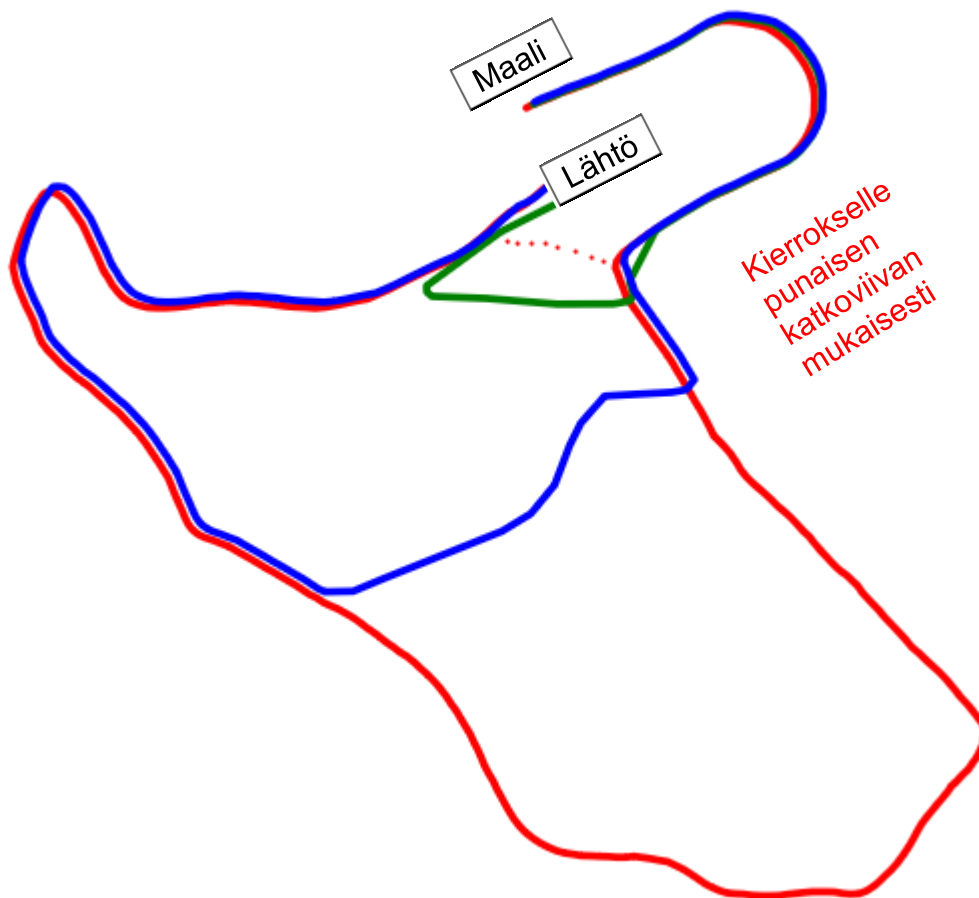

Tarkempi kartta:

<http://timing.4i.fi/www/showmap.aspx?id=28,15>
<http://timing.4i.fi/www/showmap.aspx?id=21>

Osakilpailut:

- ti 29.9.2020 klo 17:30 Hakunila
- ti 6.10.2020 klo 17:30 Hakunila
- ti 20.10.2020 klo 17:30 Hakunila

Palkinnot:

- **Palkinnot viimeisen osakilpailun yhteydessä**, kokonaistulokset määräytyvät seuraavasti:
  - Ensisijaisesti palkitaan osallistumiskertojen mukaisesti, tämän jälkeen osakilpailusijoitukset pisteytetään siten että voittajalle 50 pistettä, 2. sija 49 pistettä jne.