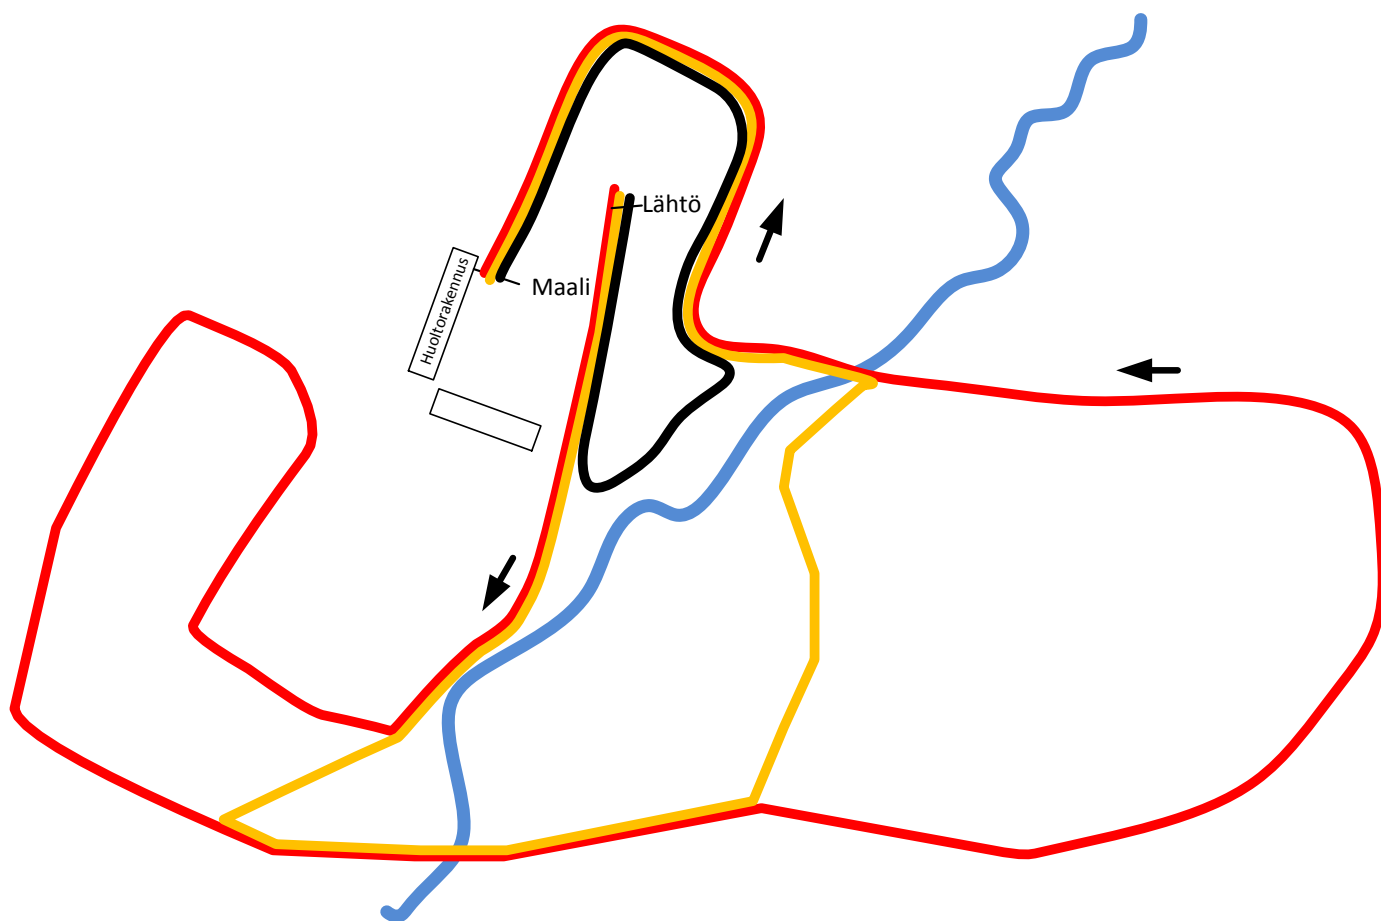

Osakilpailut:

- to 10.4.2014 klo 18:00 Hakunila
- ke 23.4.2014 klo 18:00 Hakunila
- ti 29.4.2014 klo 18:00 Hakunila

Palkinnot:

- Palkinnot viimeisen osakilpailun yhteydessä, kokonaistulokset määräytyvät seuraavasti:
  - Ensisijaisesti palkitaan osallistumiskertojen mukaisesti, tämän jälkeen osakilpailusijoitukset pisteytetään siten että voittajalle 10 pistettä, 2. sija 9 pistettä jne.