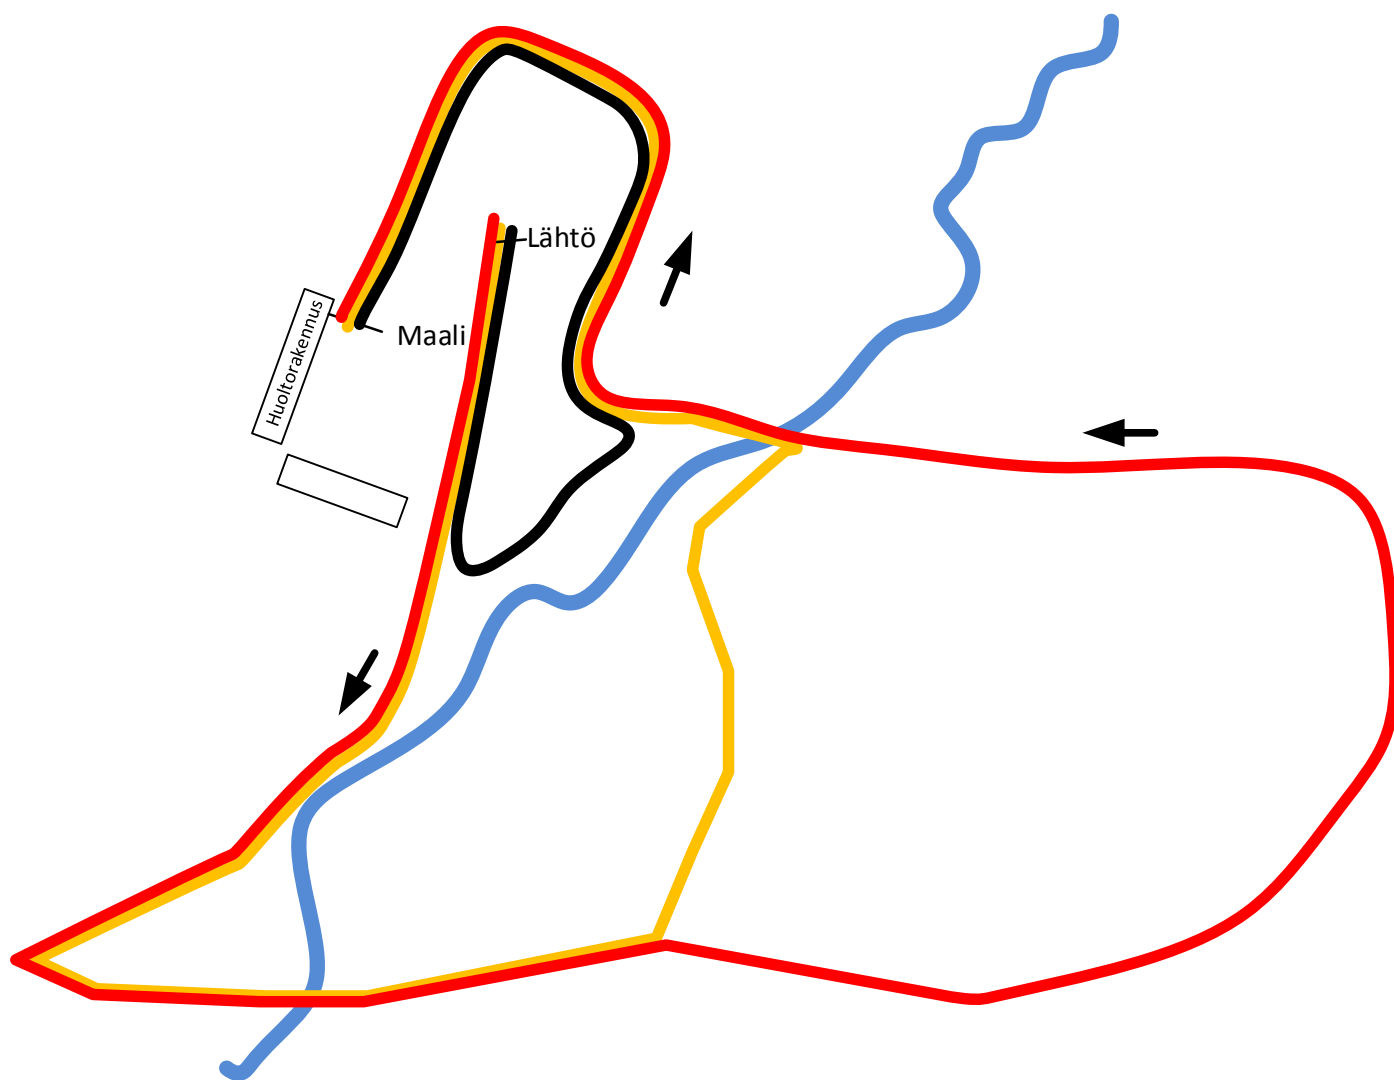

Osakilpailut:

- ti 12.4.2016 klo 18:00 Hakunila
- to 21.4.2016 klo 18:00 Hakunila
- to 28.4.2016 klo 18:00 Hakunila

Palkinnot:

- Palkinnot viimeisen osakilpailun yhteydessä, kokonaistulokset määräytyvät seuraavasti:
  - Ensisijaisesti palkitaan osallistumiskertojen mukaisesti, tämän jälkeen osakilpailusijoitukset pisteytetään siten että voittajalle 50 pistettä, 2. sija 49 pistettä jne.