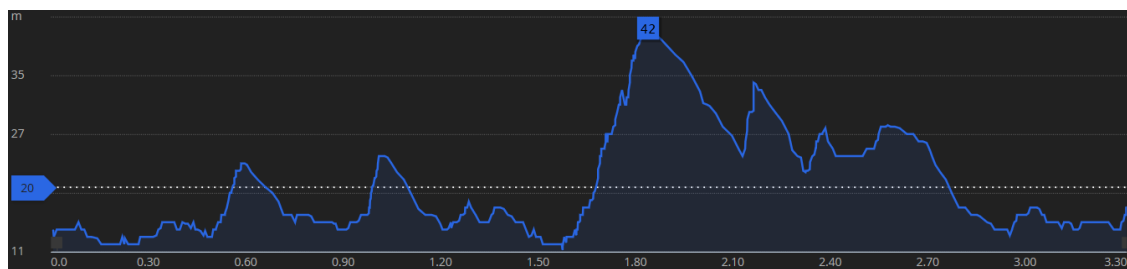

36. Vantaan Hiihdot (FIS) 12.2.2017 klo 11:00 Hakunilan urheilupuisto

Yleistä

Kilpailu käydään Hakunilan kilpaladuilla, osoite Luotikuja, Vantaa, Hakunilan urheilupuisto. Kehä III:lta Hakunilan liittymä: Hakunilantie-Hevoshaantie-Sotungintie-Luotikuja, matkaa n. 1 km. Parkkipaikat urheilukentän ja viereisen Sotungin koulu edustalla, ei P-maksua. Kilpailukanslia on Urheilukentän huoltorakennuksessa (ks. kartan punainen piste). Kilpailunumerot jaetaan jokaiselle kilpailijalle erikseen, ei seuroittain pussitettuna.

Lähtölistat

to 9.2.2017 alkaen VHS kotisivuilla www.vhs.fi

Tulokset

Tulokset julkaistaan huoltorakennuksen ilmoitustauluilla sekä VHS kotisivuilla: www.vhs.fi

Palkittavat ja palkintojenjaot

8 – 14 vuotiaat n. klo 12:30 huoltorakennuksen taustalla

Muut n. 30 minuutin kuluttua viimeisen kilpailijan maaliintulosta samassa paikassa

N8	9 parasta	N14	6 parasta	N18, N20	4 parasta
M8	3 parasta	M14	10 parasta	M18, M20	5 parasta
N10	5 parasta	N16	5 parasta	M45	4 parasta
M10, N/M12	7 parasta	M16	6 parasta	NYL	5 parasta
				MYL	6 parasta

Sarjat ja matka

Hiihtotapa: Vapaa (kaikki sarjat)

N08, M08	1 km (0.9 km)	M14, N16, M16, M55, M65, M70	5 km (3.3 km + 2 km)
N10, M10, N12	2 km	N18, N20, M45, NYL	10 km (3 x 3.3 km)
M12, N14	3 km (1 x 3.3km)	M18, M20, M35, MYL	15 km (4 x 3.75 km)

[10 – 20 vuotiaiden sarjat ovat osa Etelä Suomen hiihdon Exel -cupia](#)

3.3 km: HD 28 m, MC 27 m, TC 104 m

3.75 km: HD 28 m, MC 27 m, TC 107 m